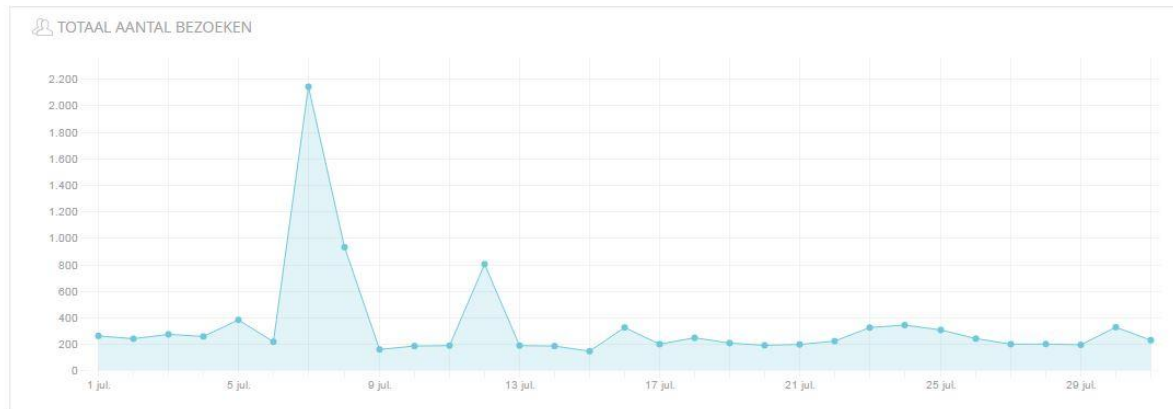

2016 in statistics

1. Total visitors

With over 81000 visitors, this year our blog seems to be boosting!
We have reached an average of 6790 visitors per month.

2. Visitors per month

januari 2016

5.025

TOTAAL AANTAL BEZOEKEN

9.397

TOTAAL AANTAL BEZOEKEN

Nederland

TOPLOCATIE

April 2016

7.781

TOTAAL AANTAL BEZOEKEN

Nederland

TOPLOCATIE

May 2016

5.341

TOTAAL AANTAL BEZOEKEN

Nederland

TOPLOCATIE

June 2016

10.503

TOTAAL AANTAL BEZOEKEN

Virginia

TOPLOCATIE

July 2016

6.444

TOTAAL AANTAL BEZOEKEN

Virginia

TOPLOCATIE