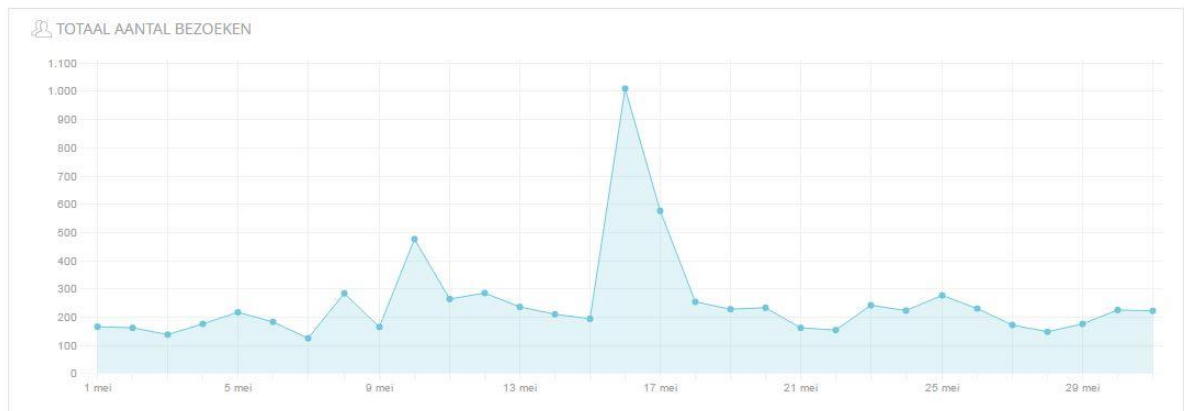

2016 in statistics

1. Total visitors

With over 81000 visitors, this year our blog seems to be boosting!
We have reached an average of 6790 visitors per month.

2. Visitors per month

januari 2016

5.025

TOTAAL AANTAL BEZOEKEN

9.397

TOTAAL AANTAL BEZOEKEN

Nederland

TOPLOCATIE

April 2016

7.781

TOTAAL AANTAL BEZOEKEN

Nederland

TOPLOCATIE

May 2016

5.341

TOTAAL AANTAL BEZOEKEN

Nederland

TOPLOCATIE

June 2016

10.503