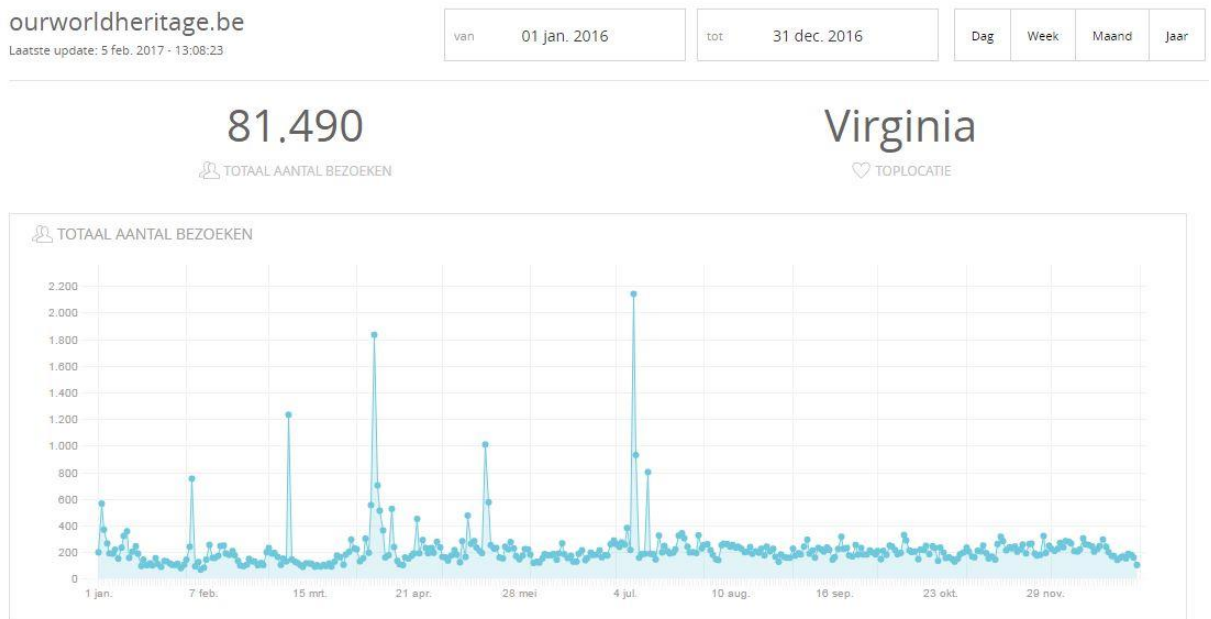

2016 in statistics

1. Total visitors

With over 81000 visitors, this year our blog seems to be boosting!
We have reached an average of 6790 visitors per month.

2. Visitors per month

januari 2016

5.025

TOTAAL AANTAL BEZOEKEN

New Jersey

TOPOLOCATIE

February 2016

5.511

TOTAAL AANTAL BEZOEKEN

Delaware

TOPOLOCATIE

March 2016

6.702

TOTAAL AANTAL BEZOEKEN

Virginia

TOPLOCATIE

December 2016

3. Location of our visitors

Most of our visitors come from the United States, with Virginia, California and Texas ranking in the top 10 visitors of our blog.

Below you can see the full top 10.

♥ TOPLOCATIES

< 1 - 10 van 238 >

	Locatie	Bezoeken	% Bezoeken
1.	Virginia	5.687	6,98%
2.	Nederland	5.470	6,71%
3.	California	4.861	5,97%
4.	België	4.563	5,60%
5.	Oekraïne	3.015	3,70%
6.	Frankrijk	2.965	3,64%
7.	Duitsland	2.729	3,35%
8.	Texas	2.599	3,19%
9.	Verenigd Koninkrijk	2.462	3,02%
10.	China	2.297	2,82%