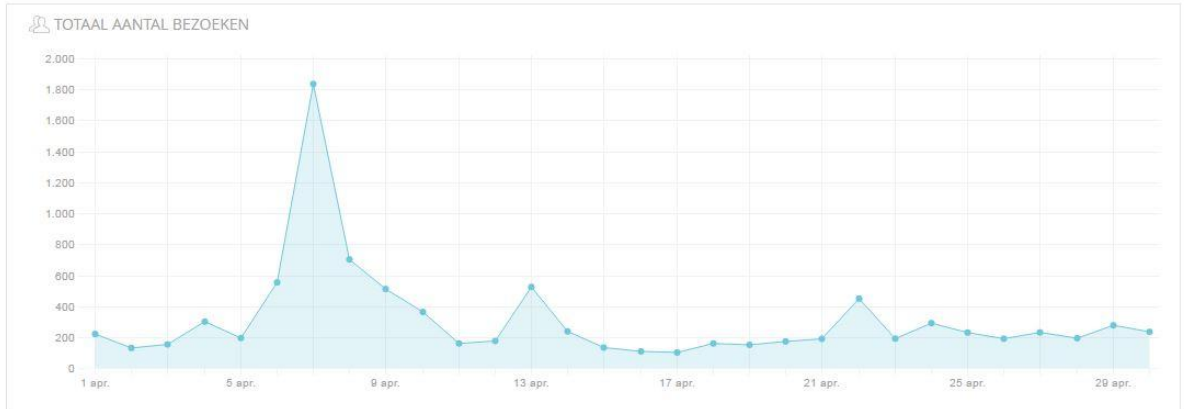

2016 in statistics

1. Total visitors

With over 81000 visitors, this year our blog seems to be boosting!
We have reached an average of 6790 visitors per month.

2. Visitors per month

januari 2016

5.025

TOTAAL AANTAL BEZOEKEN

New Jersey

TOPOLOCATIE

February 2016

5.511

TOTAAL AANTAL BEZOEKEN

Delaware

TOPOLOCATIE

March 2016

9.397

TOTAAL AANTAL BEZOEKEN

Nederland

TOPLOCATIE

April 2016

7.781

TOTAAL AANTAL BEZOEKEN

Nederland

Below you can see the full top 10.

♥ TOPLOCATIES

< 1 - 10 van 238 >

	Locatie	Bezoeken	% Bezoeken
1.	Virginia	5.687	6,98%
2.	Nederland	5.470	6,71%
3.	California	4.861	5,97%
4.	België	4.563	5,60%
5.	Oekraïne	3.015	3,70%
6.	Frankrijk	2.965	3,64%
7.	Duitsland	2.729	3,35%
8.	Texas	2.599	3,19%
9.	Verenigd Koninkrijk	2.462	3,02%
10.	China	2.297	2,82%